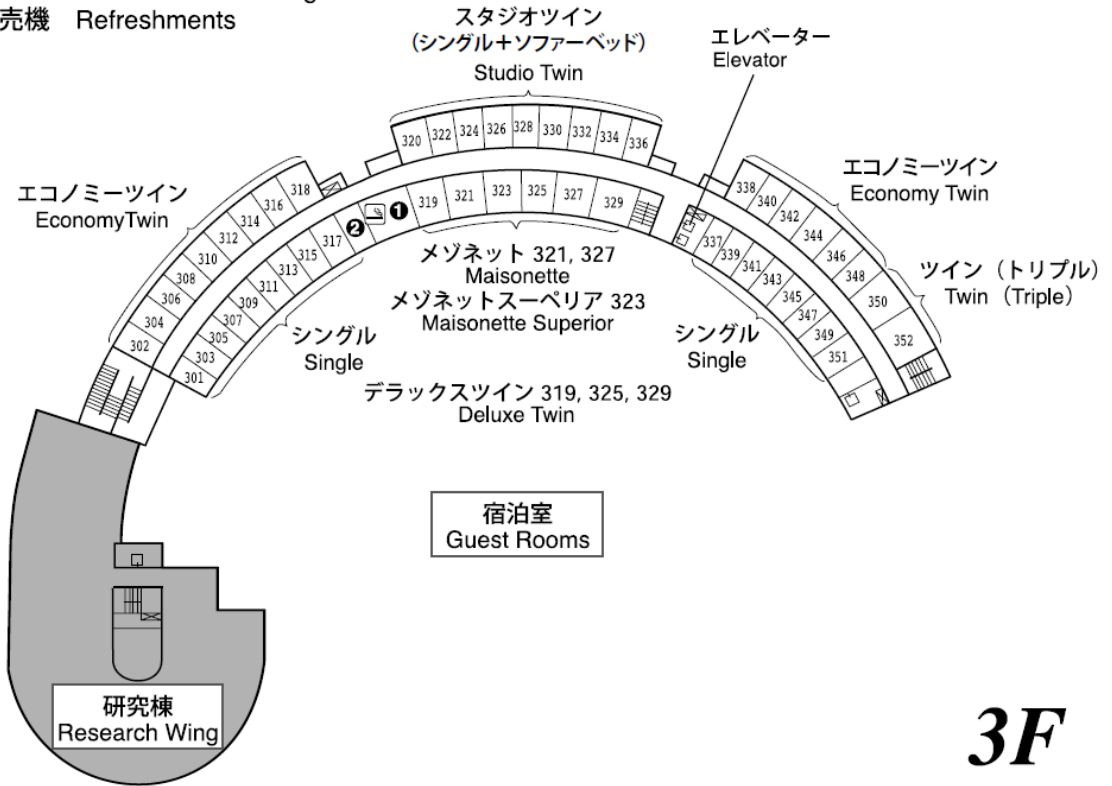

館内マップ

左右の階段から地下一階に降りると、第1第2会議室がごさいます。

- ① 売店 Shop
- ② ラウンジ Lounge
- ③ 自動販売機 Refreshments
- ④ ランドリー室 Laundry

夜間用インターフォン
Interphone for night entrance

エレベーター
Elevator

正面玄関
Main Entrance

アゼリア
Azalea

イベントルーム
Event Room

第4研修室
Conference Room 4

第3研修室
Conference Room 3

第2研修室
Conference Room 2

第1研修室
Conference Room 1

特別
研修室
Executive
conference
Room

ホワイエ
Foyer

国際会議場
Auditorium

A B C D E F G
討議室
Meeting Room

応接室

サマー道場
講義会場

CF

宿泊フロアマップ

- ① ポケットラウンジ Pocket Lounge
- ② 自動販売機 Refreshments

- ① ポケットラウンジ Pocket Lounge
- ② 自動販売機 Refreshments
- ③ ランドリー室 Laundry